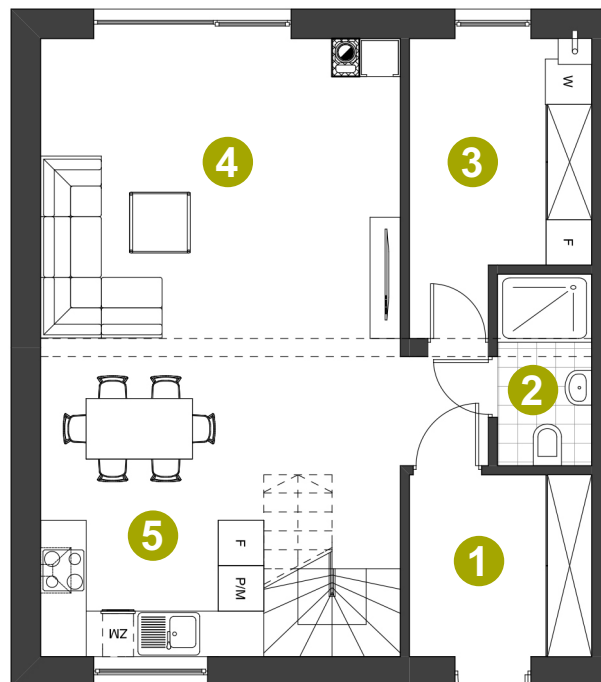

Dom: 67/1

Działka: 547 m²

Pow. całkowita: 131,68 m²

Pow. użytkowa: 110,42 m²

PARTER

1 WIATROLĄP	5,76 m ²
2 ŁAZIENKA	3,12 m ²
3 POM. TECHNICZNE	8,18 m ²
4 SALON + JADALNIA	28,22 m ²
5 KUCHNIA + KL. SCHODOWA	11,94 m ²

PIĘTRO

6 HALL PIĘTRO	2,82 m ²
7 POKÓJ	7,17 m ²
8 ŁAZIENKA	5,22 m ²
9 POKÓJ	11,15 m ²
10 POKÓJ	15,67 m ²
11 POKÓJ	11,17 m ²
Suma	110,42 m²

0 1 2 3m