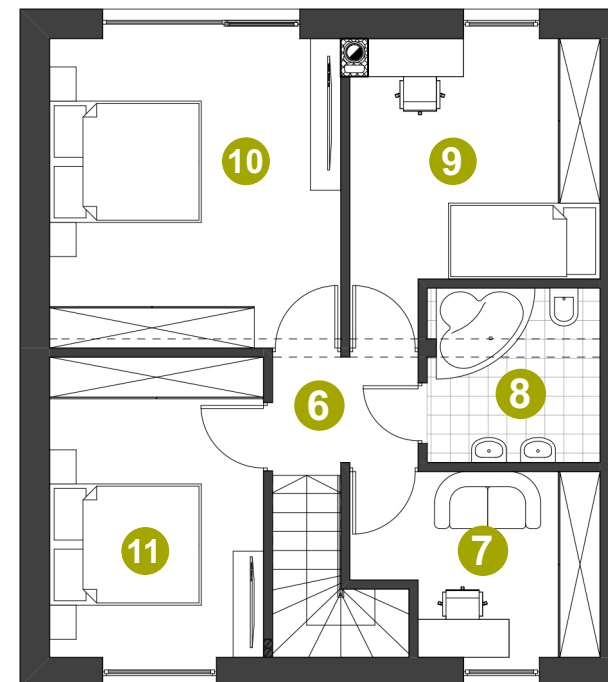

Dom: 67/1

Działka: 547 m²

Pow. całkowita: 131,68 m²

Pow. użytkowa: 110,42 m²

PARTER

1 WIATROLĄP	5,76 m ²
2 ŁAZIENKA	3,12 m ²
3 POM. TECHNICZNE	8,18 m ²
4 SALON + JADALNIA	28,22 m ²
5 KUCHNIA + KL. SCHODOWA	11,94 m ²

PIĘTRO

6 HALL PIĘTRO	2,82 m ²
7 POKÓJ	7,17 m ²
8 ŁAZIENKA	5,22 m ²
9 POKÓJ	11,15 m ²
10 POKÓJ	15,67 m ²
11 POKÓJ	11,17 m ²
Suma	110,42 m²

0 1 2 3m